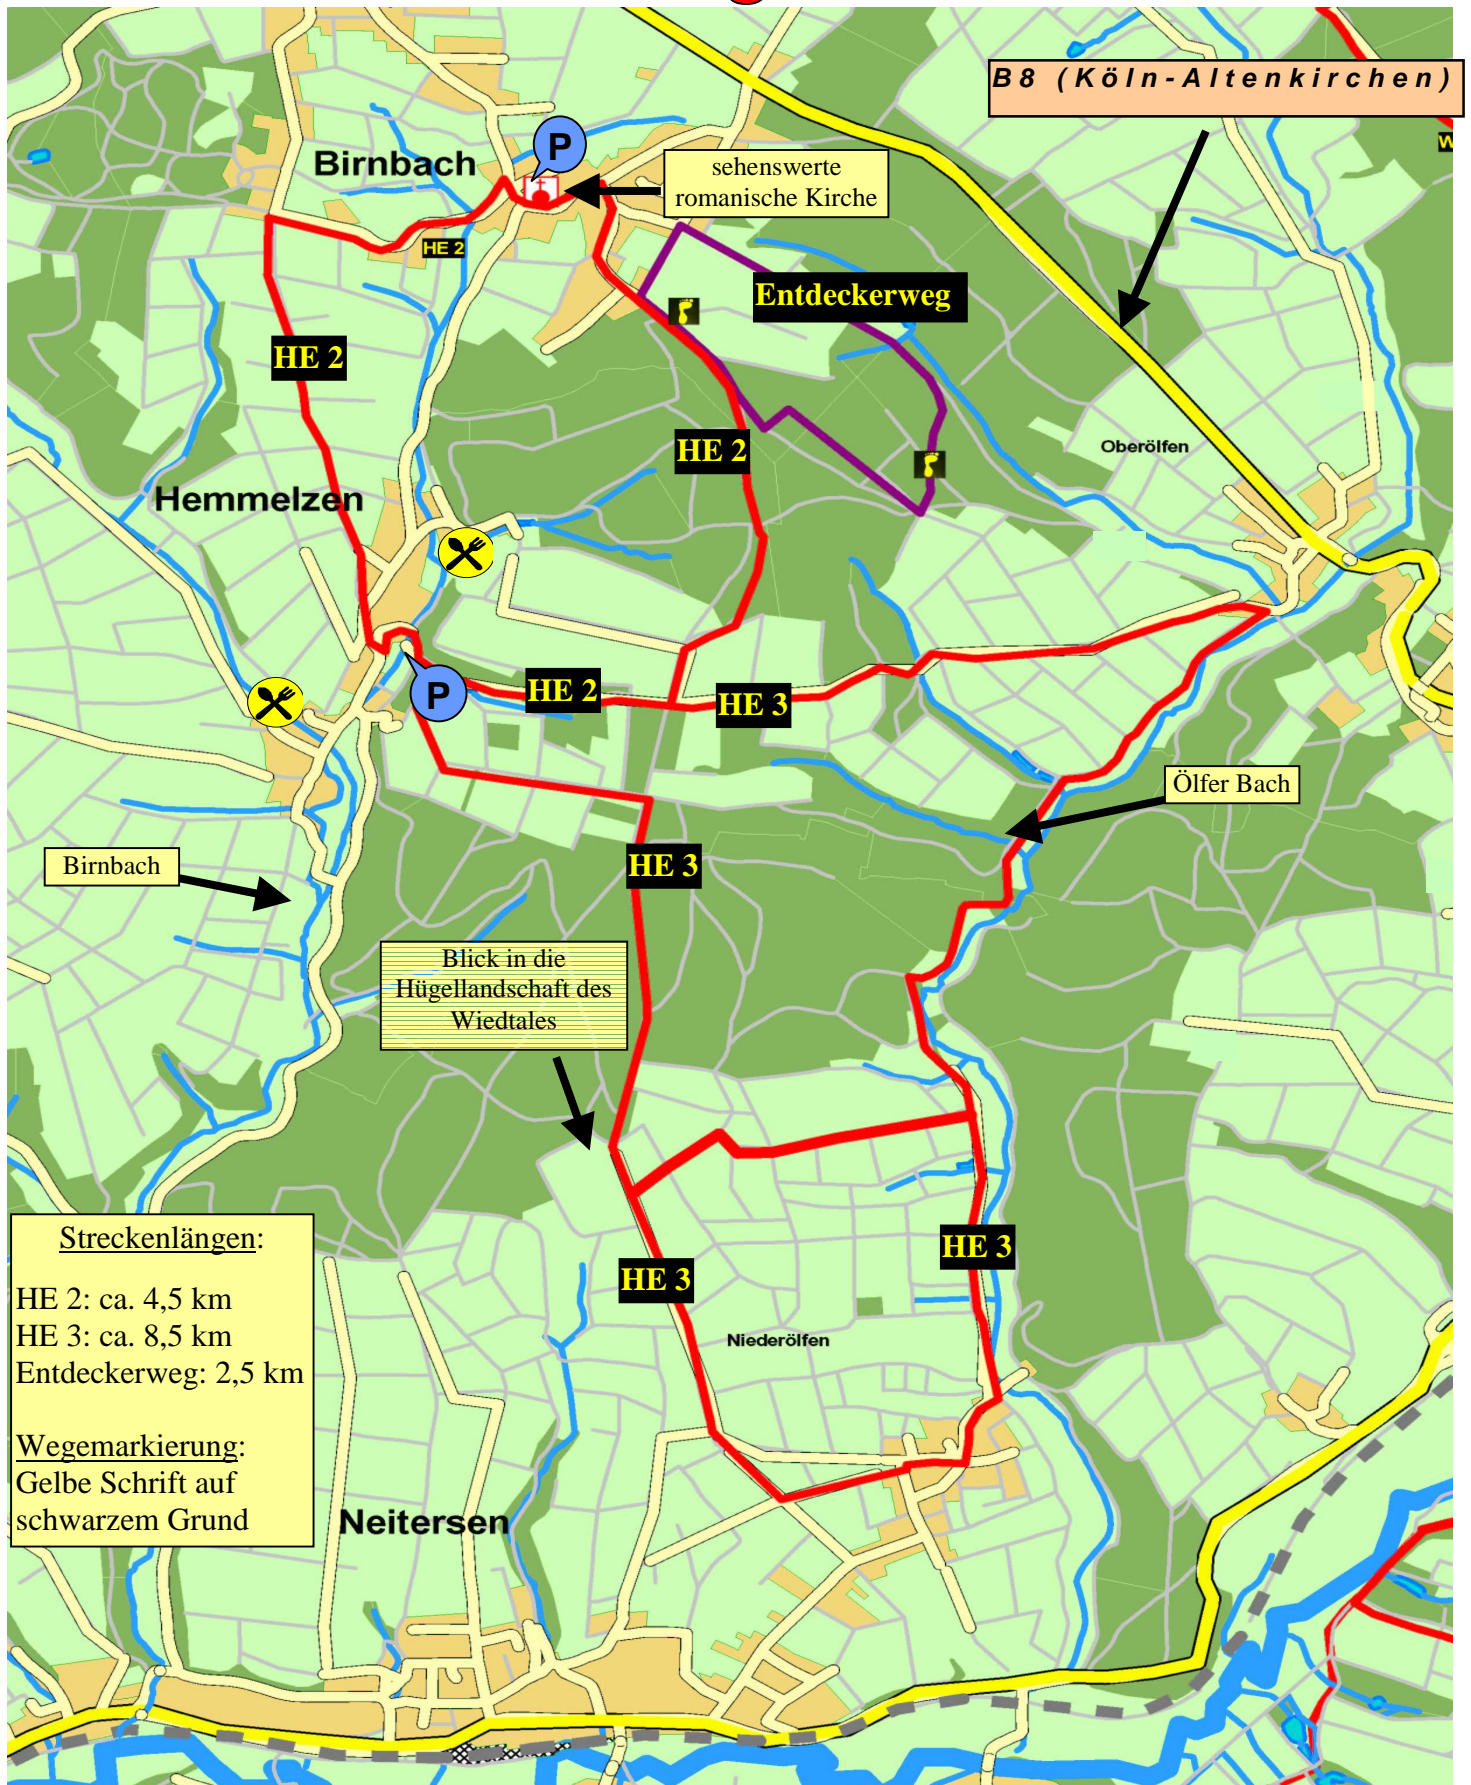

# Rundwanderwege Hemmelzen

**Streckenlängen:**  
 HE 2: ca. 4,5 km  
 HE 3: ca. 8,5 km  
 Entdeckerweg: 2,5 km

**Wegemarkierung:**  
 Gelbe Schrift auf schwarzem Grund