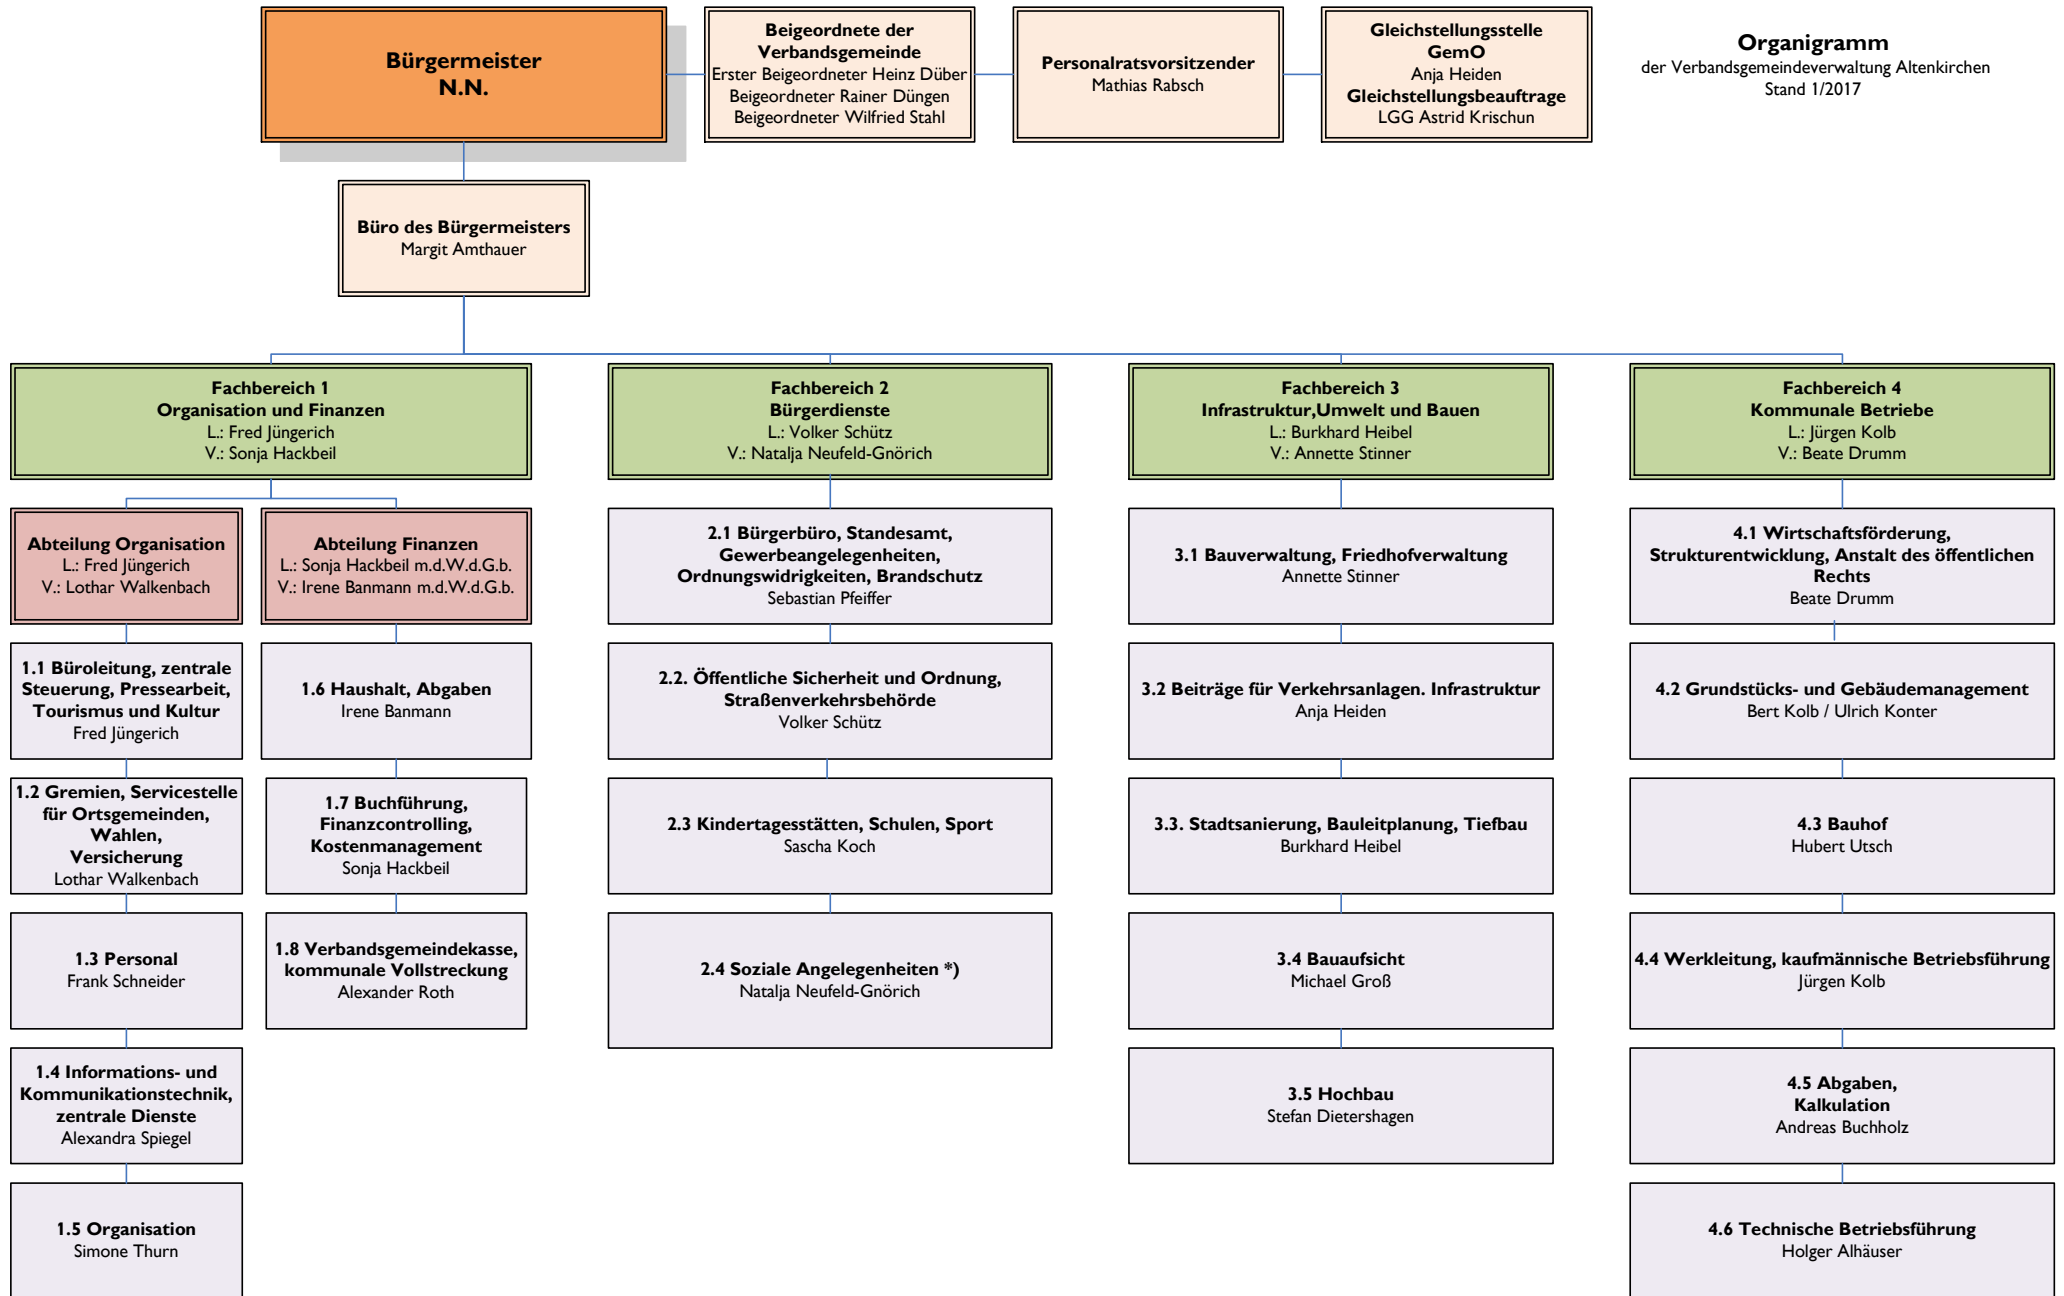

Organigramm
der Verbandsgemeindeverwaltung Altenkirchen
Stand 1/2017

*) Einige der Beschäftigten sind im Job-Center in Altenkirchen eingesetzt