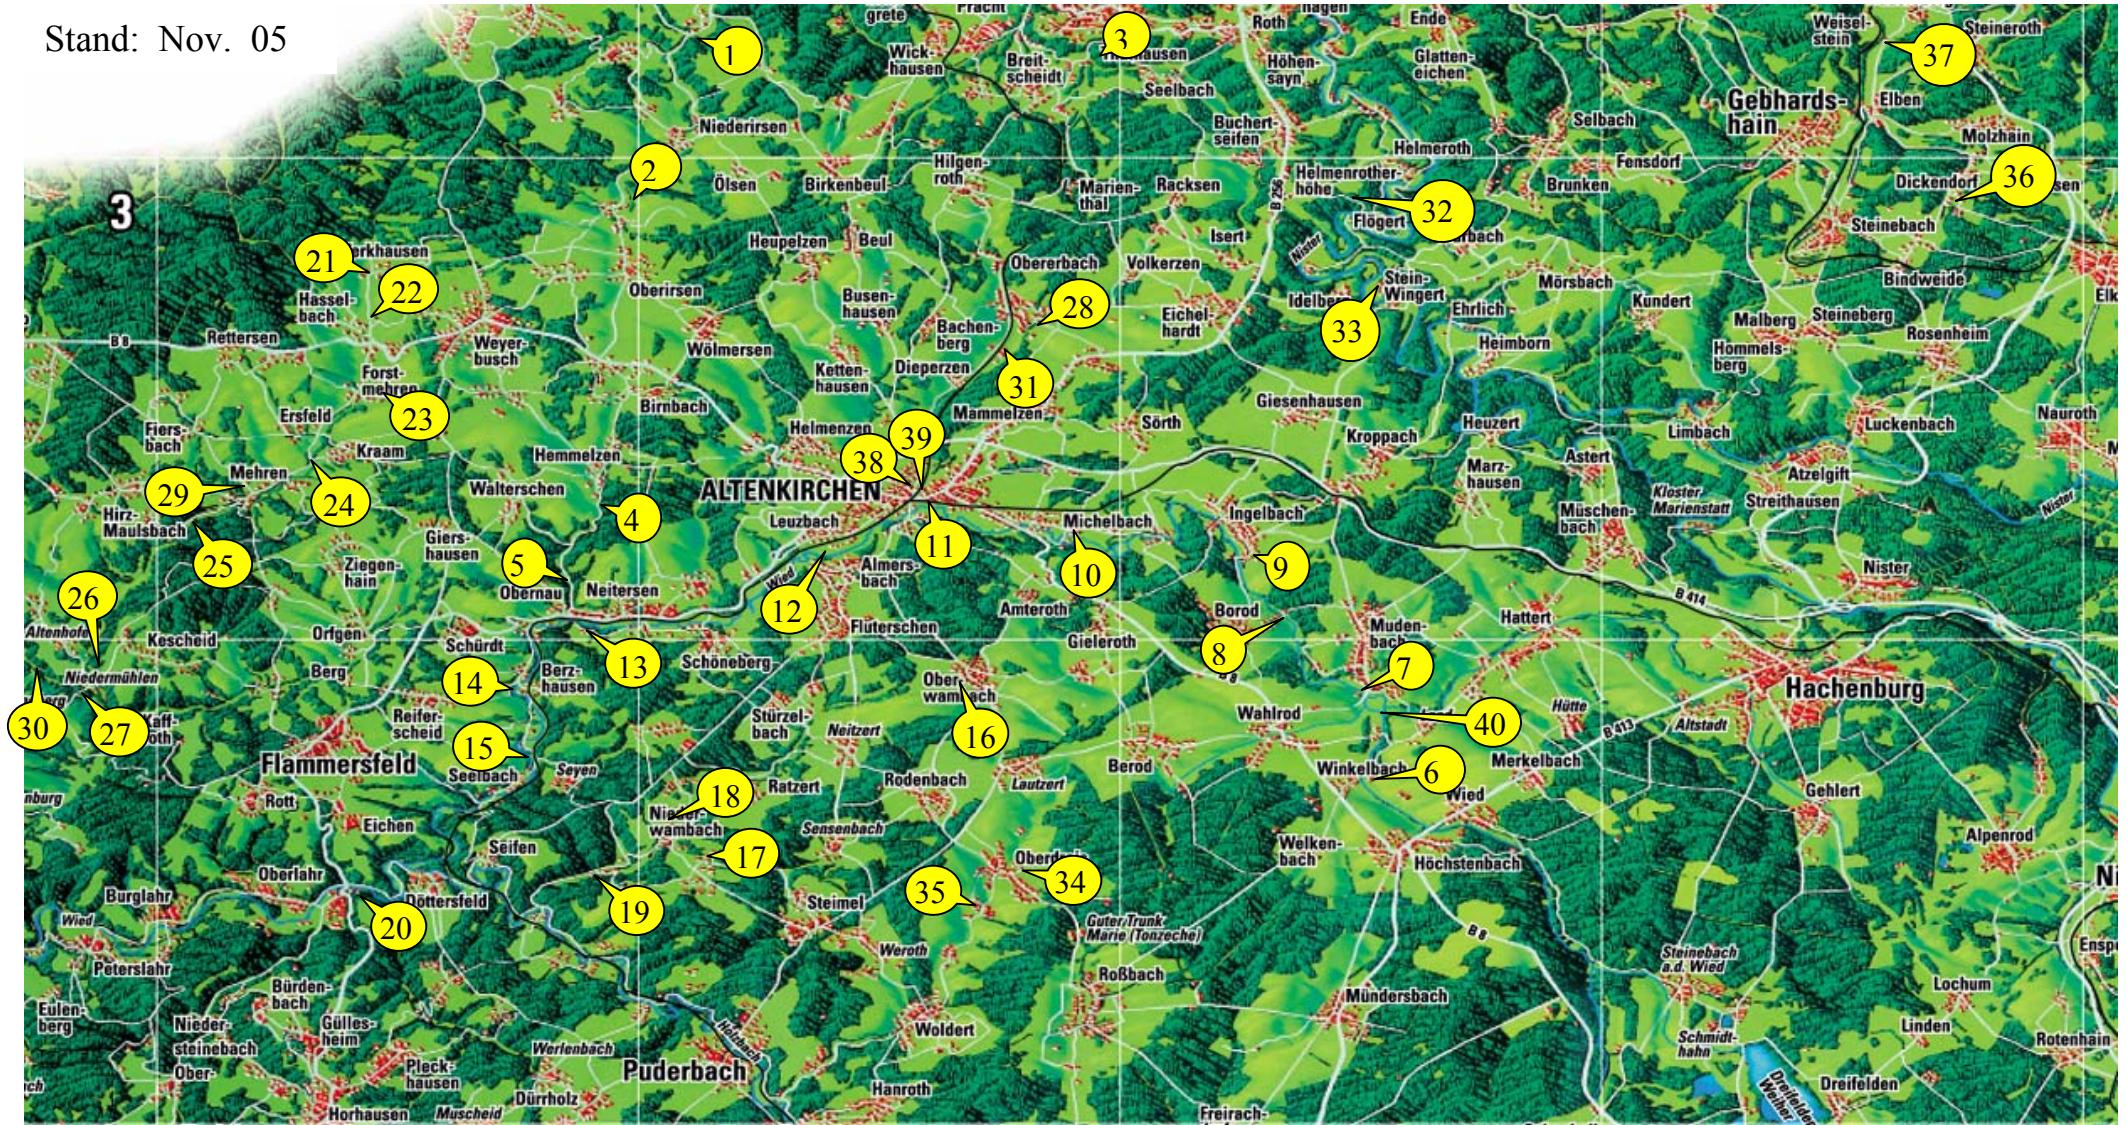

# Mühlenspuren um Altenkirchen

Stand: Nov. 05

**Irsener Bachtal**

Irsener Mühle (1)  
Rimbacher Mühle (2)

**Seelbach**

Thalhausener Mühle (3)

**Birnbachtal**

Hemmelzer Mühle (4)  
Ölmühle Neitersen am Birnbach (5)

**Dreisbach**

Ölmühle Oberdreis (34)  
Walzenmühle Dendert (35)

**Elbbach**

Dickendorfer Mühle (36)  
Dauersberger Mühle (37)

**Driescheider Bach**

Lohmühle Altenkirchen (38)

**Quengelbach**

Bachmanns Mühle (39)

Hinweise zum „Mühlenplan“

Nicht alle angegebenen Mühlen sind heute noch existent (s. Tabelle), sie wurden dennoch mit in den Plan integriert, da vor Ort oft noch Spuren erkennbar sind und alleine das Wissen um diesen Standort eine Wanderung oder Radtour vor Ort interessanter werden lässt.

Viele der Wassermühlen befinden sich am Ortsrand bzw. abseits der Ortslagen und sind teilweise nur über Nebenstraßen zu erreichen. Orientiert man sich am Flusslauf und den meist noch vorhandenen Mühlengräben, sind die Standorte aber leicht zu erkennen.