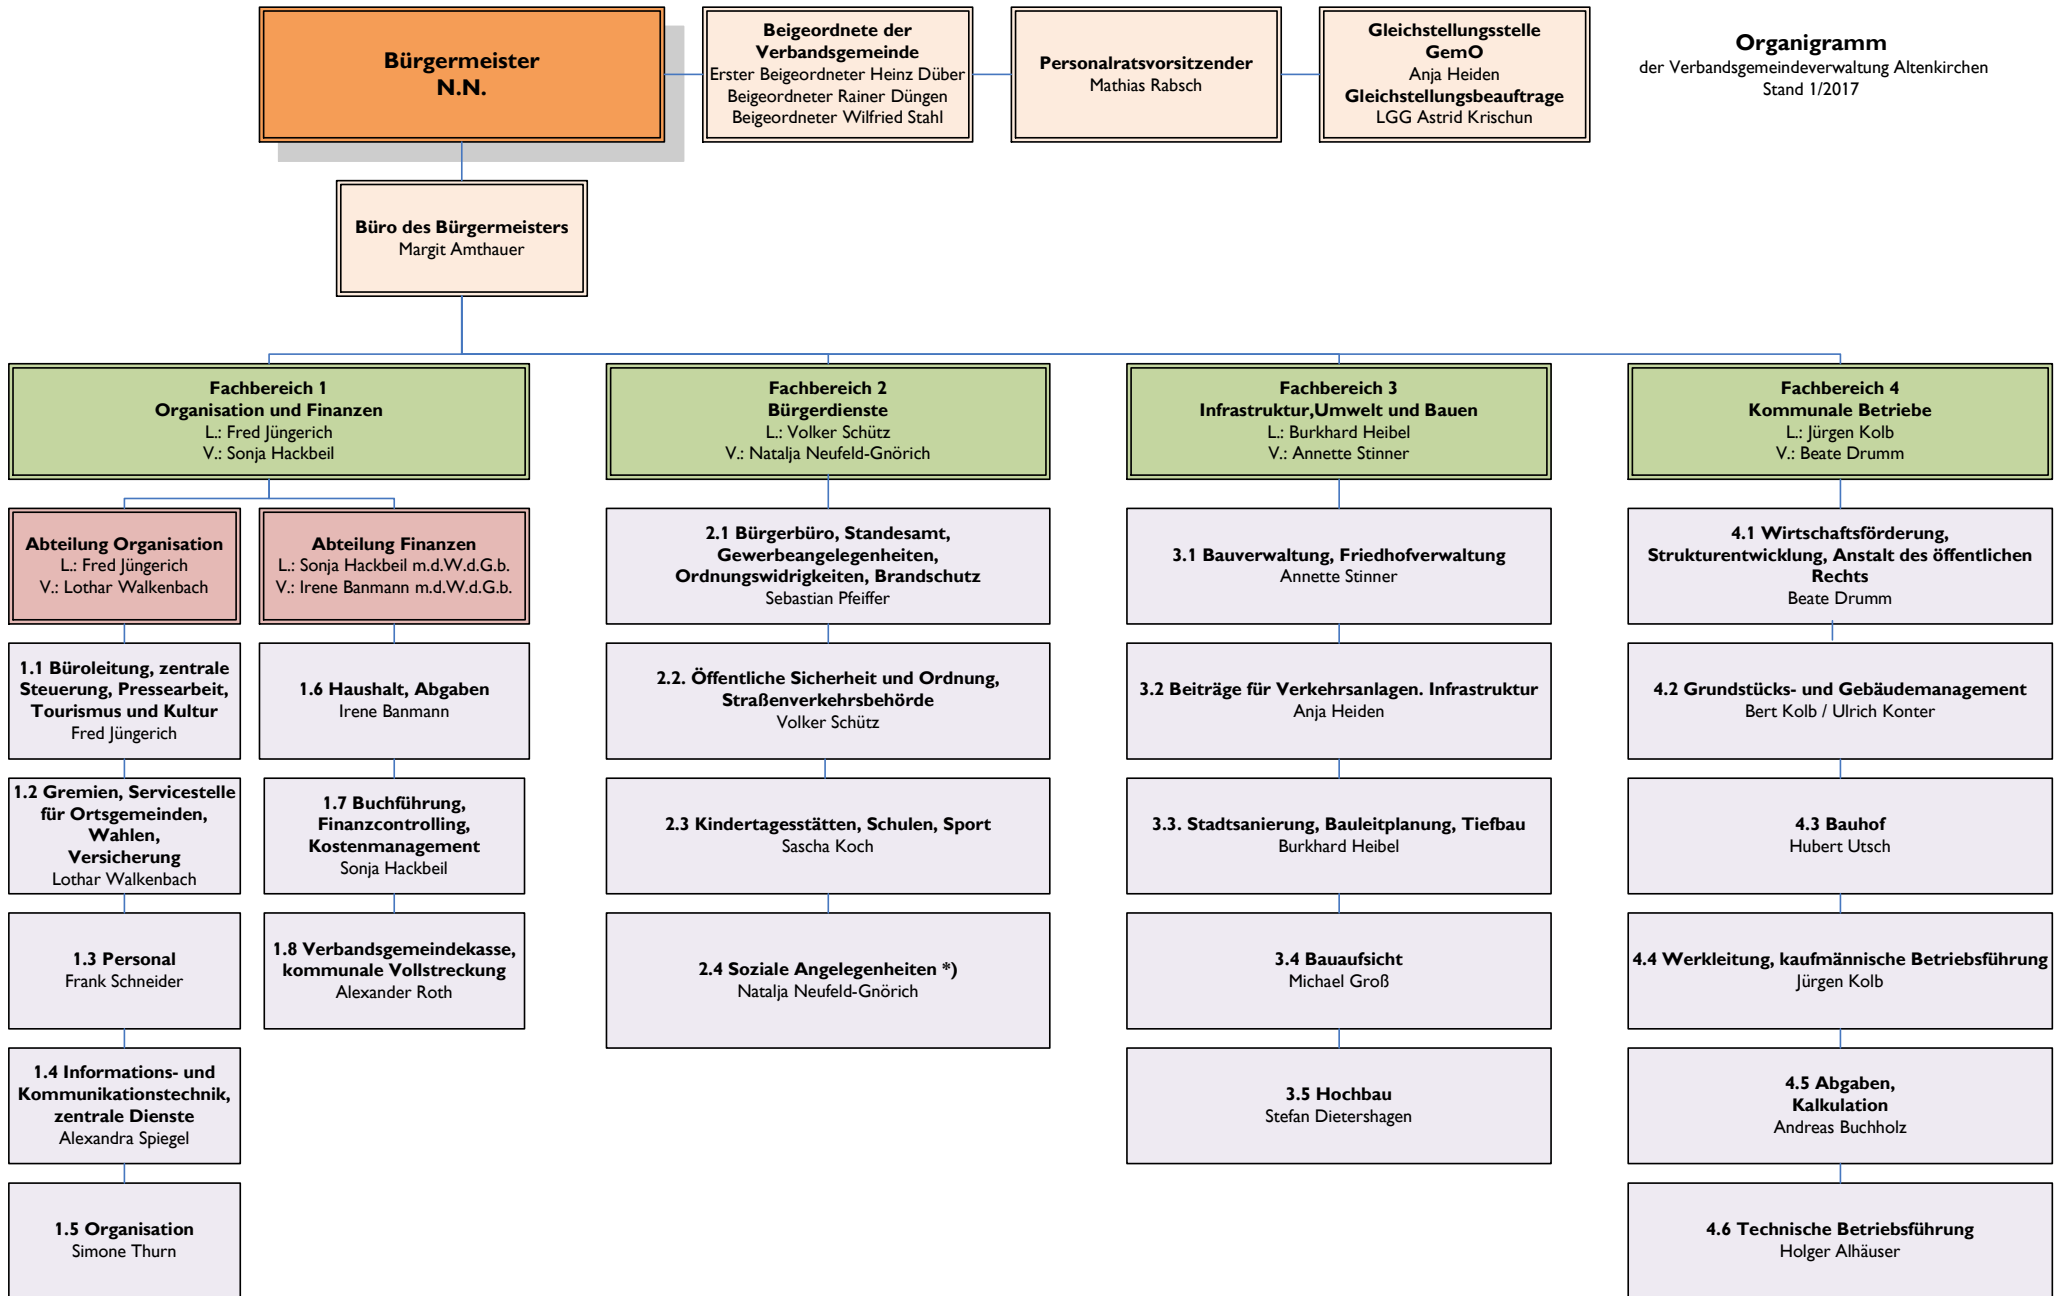

Organigramm
der Verbandsgemeindeverwaltung Altenkirchen
Stand 1/2017

*) Einige der Beschäftigten sind im Job-Center in Altenkirchen eingesetzt