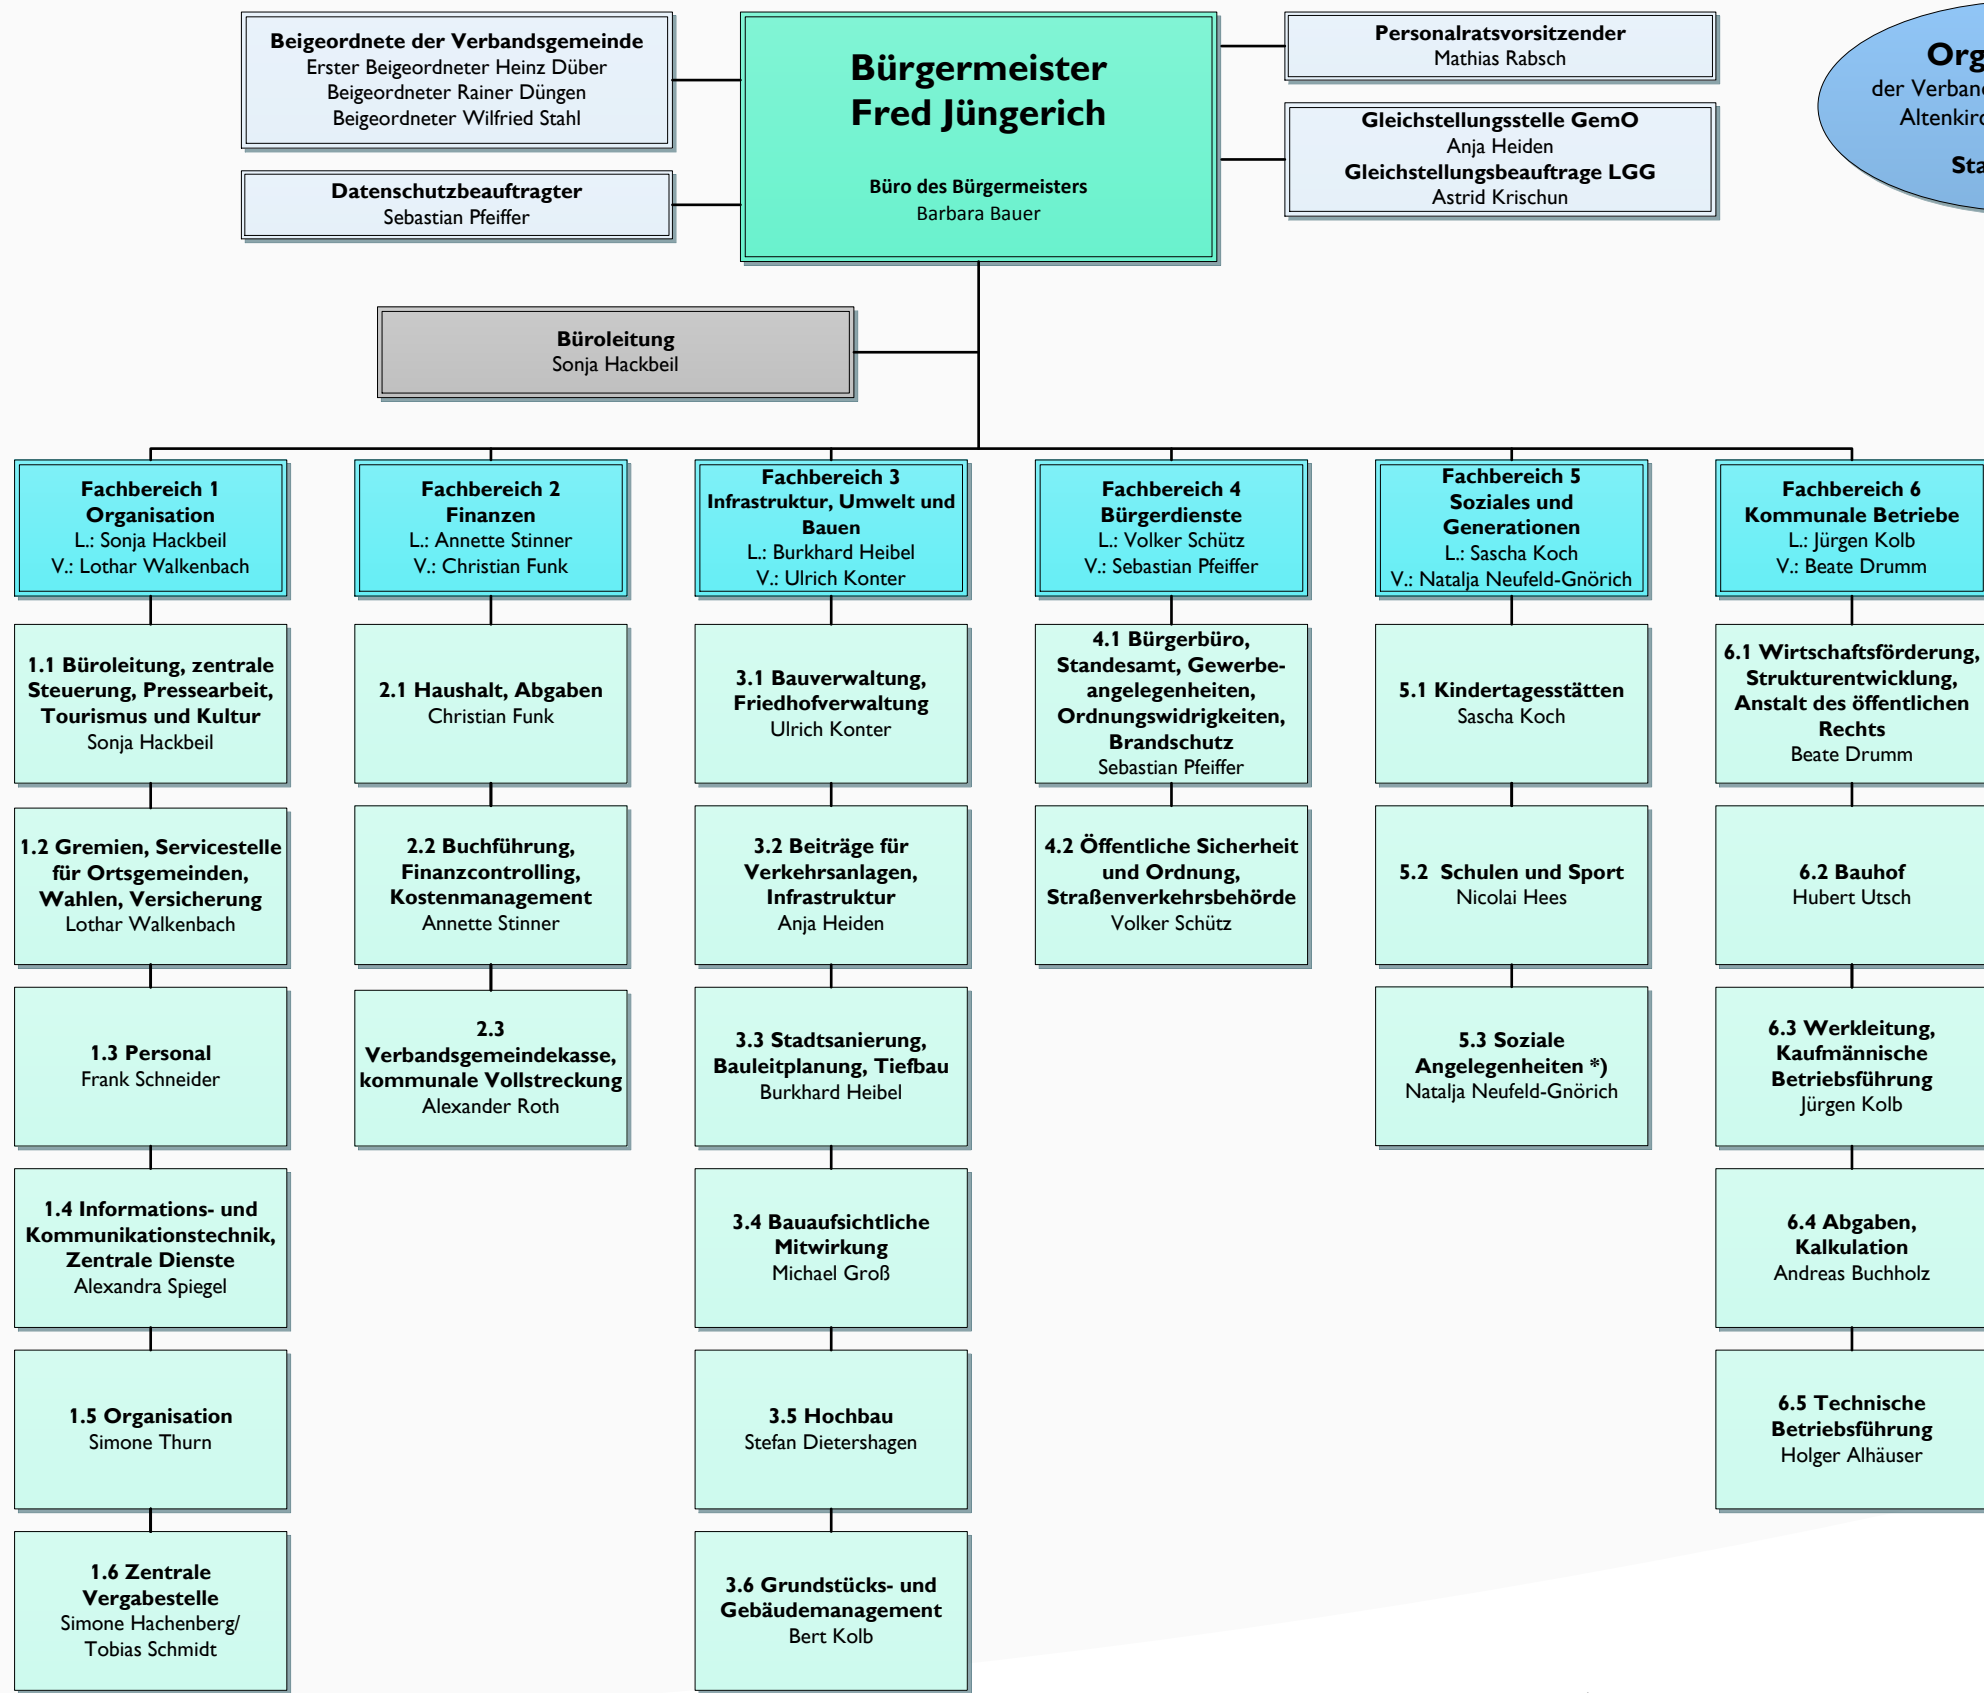

Organigramm
der Verbandsgemeindeverwaltung
Altenkirchen (Westerwald)
Stand 1.8.2018

*) Einige der Beschäftigten sind im Job-Center in Altenkirchen eingesetzt